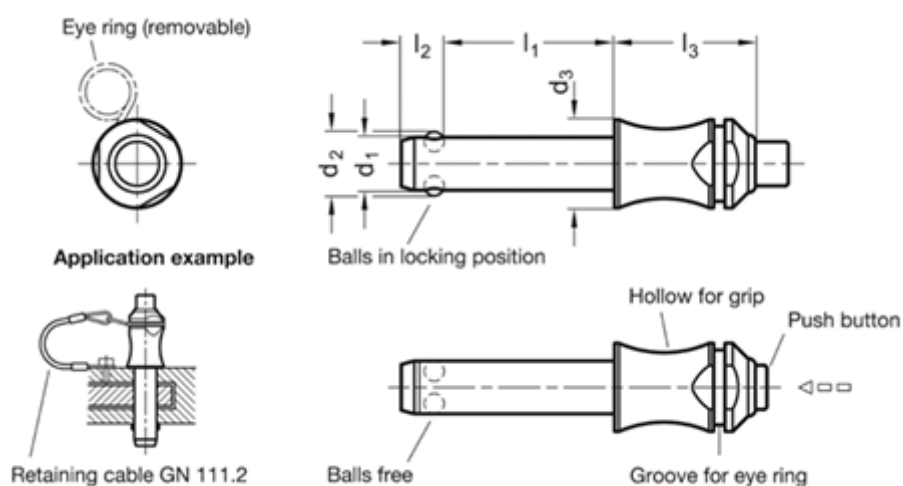

Varenummer: 2011331690
Beskrivelse: E+G kuglepallås
GN 113.3-16-90

Mål

d1	-0.04/-0.08	= 16
d2		= 19
d3		= 20
l3		= 32
l1	+0.6	= 90
l2	±1	= 14
Load i (N)		= 155
Vægt i (g)		= 210